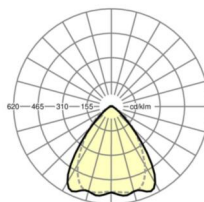

параметры

номер заказа	19537024090
код EAN	4020863435074
номер таможенного тарифа	94051190
Знак прохождения контроля	IP 64, класс защиты I, ENEC10 VDE, F, D, HACCP DIN10500/Food/IFS-пригодность для применения/BRC, Indoor, CE
Степень ударопрочности IK	IK03 (-20°C bis 30°C)
Температура окружающей среды	ta -20°C в 30°C
Гарантийный срок	5 лет
Государственные программы поддержки	BEG - государственные субсидии для энергосберегающих зданий (действительна только для Германии)

электротехника

Балласт	Электронный драйвер (1 штука)
Мощность системы	36W
сетевое напряжение	230V/50Hz
автоматический предохранитель (пусковой ток)	17 штук/B10, 28 штук/B16, 29 штук/C10, 48 штук/C16
класс энергосбережения/Источник света	C

Оптика

Оснастка	LED, цветопередача/оттенок света CRI ≥ 80 / 3000K
Допуск для координаты цветности (MacAdam)	3SDCM
Номинальный световой поток	6349lm
Срок службы LED	50000h L80/B10 (Tq 30°C), 70000h L80/B50 (Tq 30°C)
светоотдача светильников	178lm/W
Угол излучения	80° (C0) / 75° (C90)
UGR поп./вдоль	18.2 / 18.8

DEEP-LINK

<https://www.regiolux.de/ru/article/19537024090>

Ссылка	LED 7000lm 830
ηLB	100 %
Φ ↓/↑	98 % / 2 %
UGR поп./вдоль	18.2 / 18.8